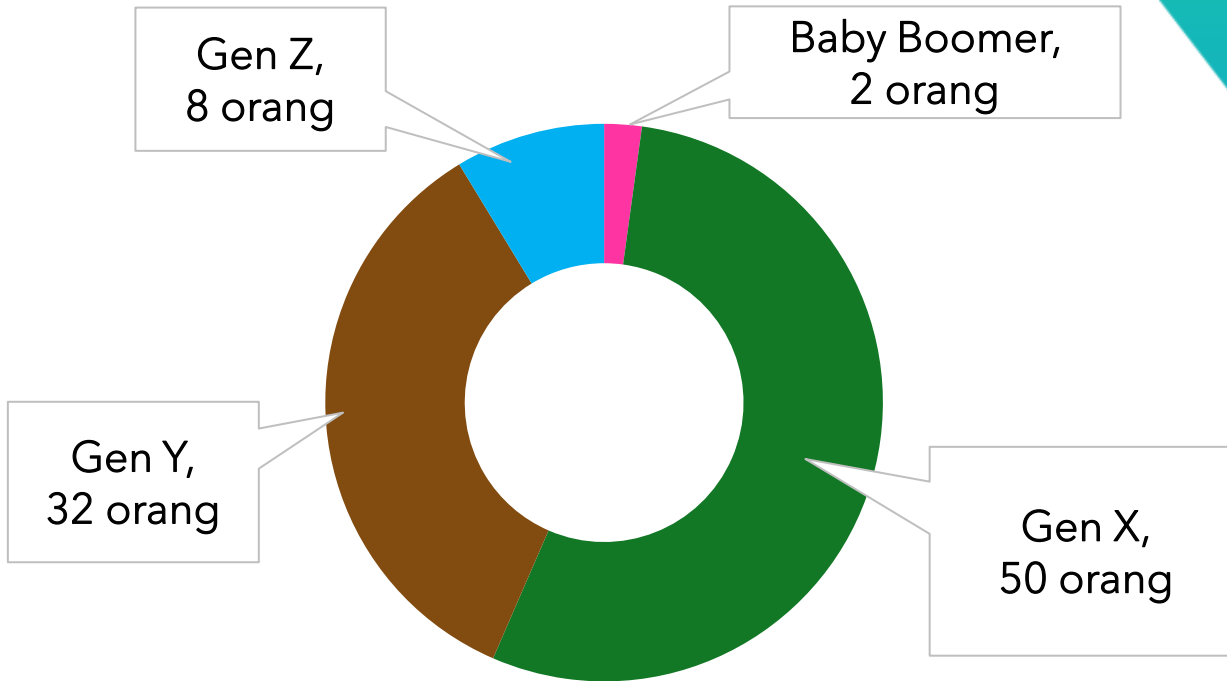

# SDM berdasarkan Generasi

TOTAL ASN : **99** orang  
PNS : 91 orang  
+ 1 PNS Biro Umum  
Penempatan di BBPOM di Denpasar  
PPPK : 7 orang

PNS

PPPK

Generasi	Tahun Kelahiran
Baby Boomer	1946-1964
Gen X	1965-1980
Gen Y	1981-1994
Gen Z	1995-2010