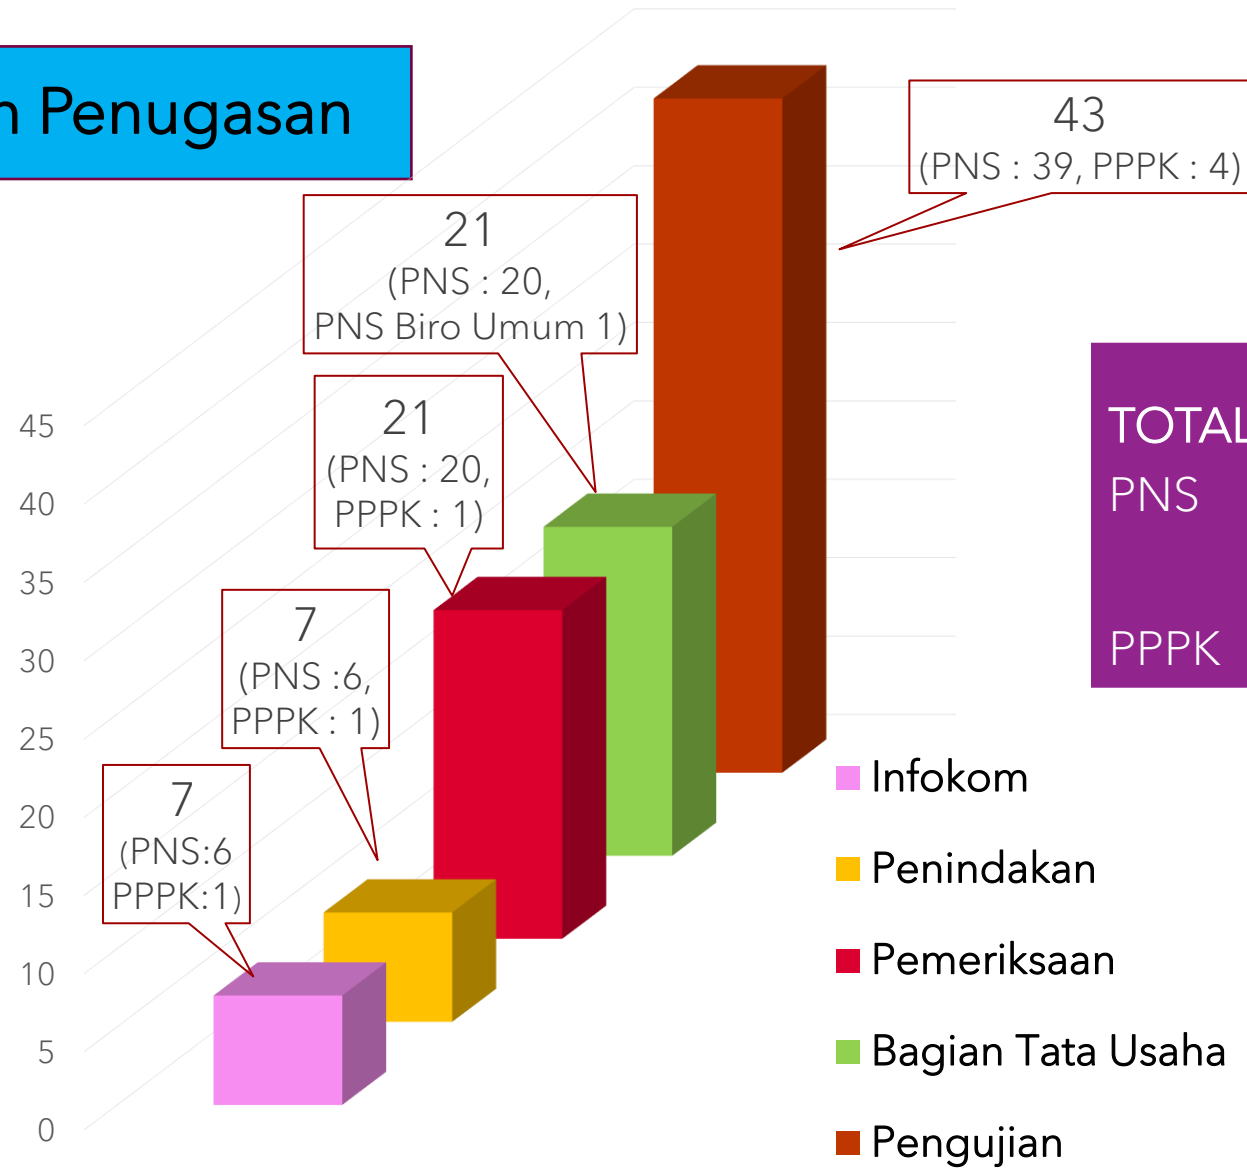

# SDM berdasarkan Generasi

TOTAL ASN : **99** orang  
PNS : 91 orang  
+ 1 PNS Biro Umum  
Penempatan di BBPOM di Denpasar  
PPPK : 7 orang

PNS

PPPK

Generasi	Tahun Kelahiran
Baby Boomer	1946-1964
Gen X	1965-1980
Gen Y	1981-1994
Gen Z	1995-2010

# SDM berdasarkan Usia

TOTAL ASN: **99** orang  
PNS : 91 orang  
+ 1 PNS Biro Umum  
Penempatan di BBPOM di Denpasar  
PPPK : 7 orang

PNS

PPPK

## SDM Berdasarkan Penugasan

TOTAL ASN : **99** orang  
PNS : 91 orang  
+ 1 PNS Biro Umum  
Penempatan di BBPOM di Denpasar  
PPPK : 7 orang

## SDM berdasarkan Pendidikan