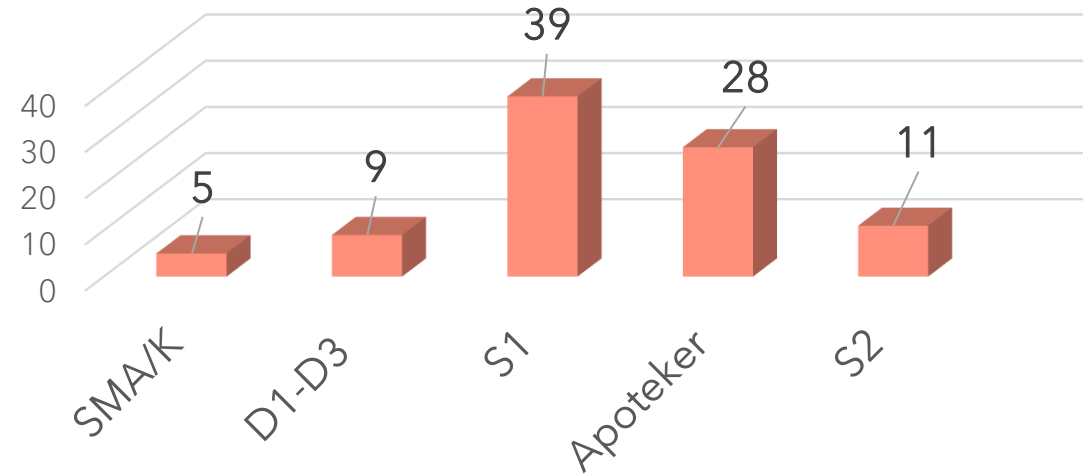

SDM berdasarkan Pendidikan

PNS

PPPK

TOTAL ASN : **99** orang
PNS : 91 orang
+ 1 PNS Biro Umum
Penempatan di BBPOM di Denpasar
PPPK : 7 orang