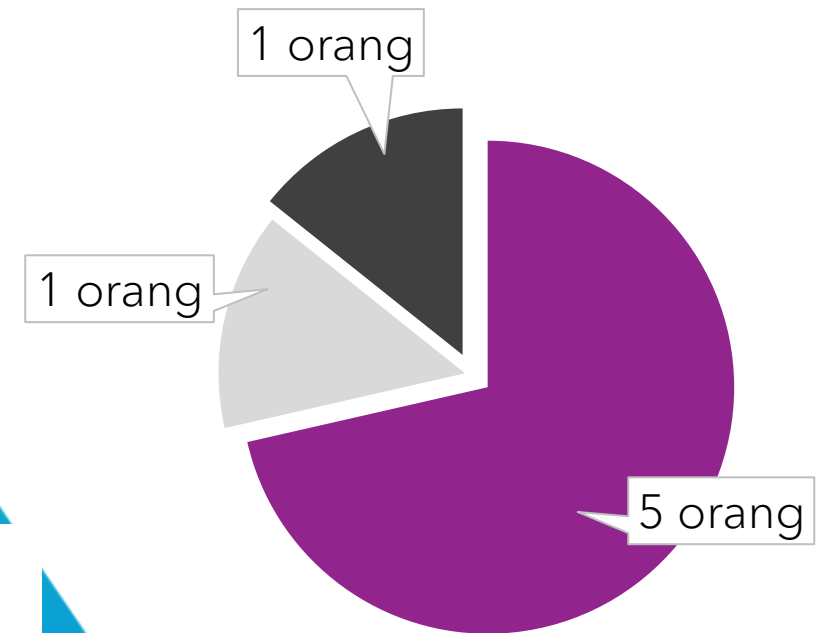

# SDM berdasarkan Generasi

TOTAL ASN : **99** orang  
PNS : 91 orang  
+ 1 PNS Biro Umum  
Penempatan di BBPOM di Denpasar  
PPPK : 7 orang

PNS

PPPK

Generasi	Tahun Kelahiran
Baby Boomer	1946-1964
Gen X	1965-1980
Gen Y	1981-1994
Gen Z	1995-2010

# SDM berdasarkan Usia

TOTAL ASN: **99** orang  
PNS : 91 orang  
+ 1 PNS Biro Umum  
Penempatan di BBPOM di Denpasar  
PPPK : 7 orang

PNS

PPPK