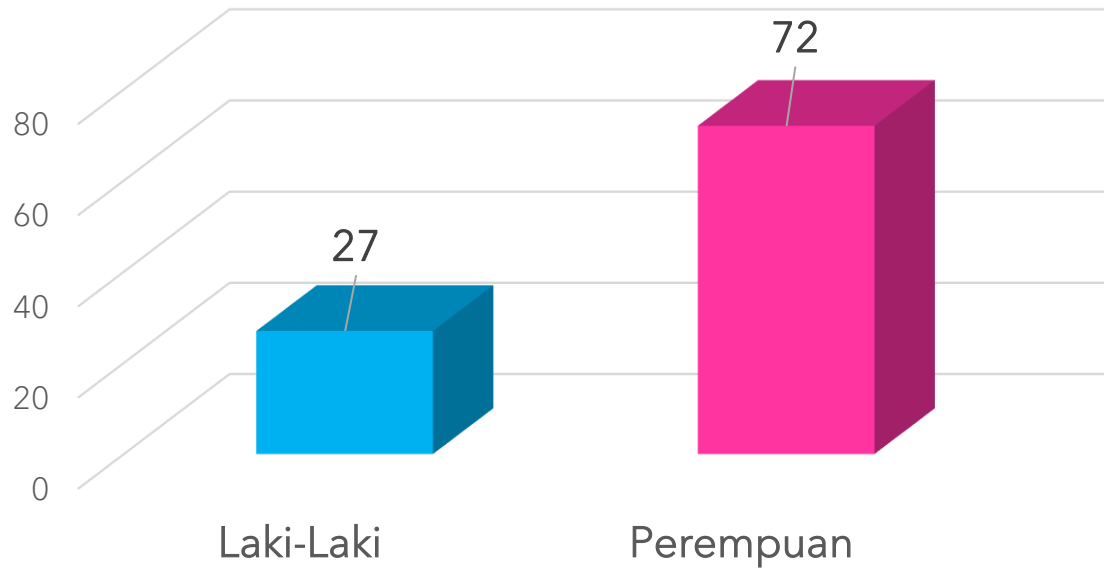

SDM Berdasarkan Gender

TOTAL ASN