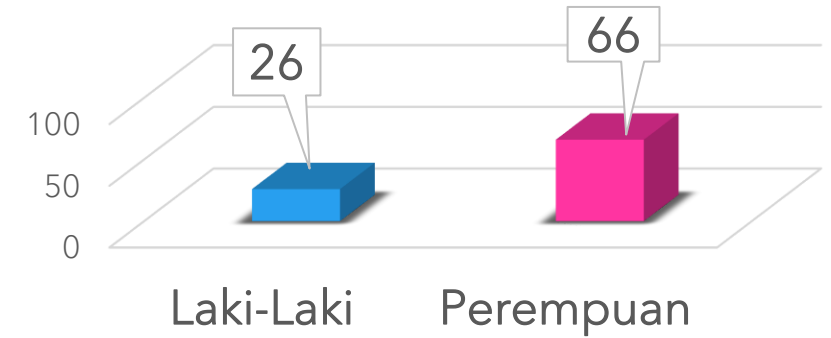

SDM Berdasarkan Gender

TOTAL ASN

PNS

PPPK

TOTAL ASN : **99** orang
PNS : 91 orang
+ 1 PNS Biro Umum
Penempatan di BBPOM di Denpasar
PPPK : 7 orang