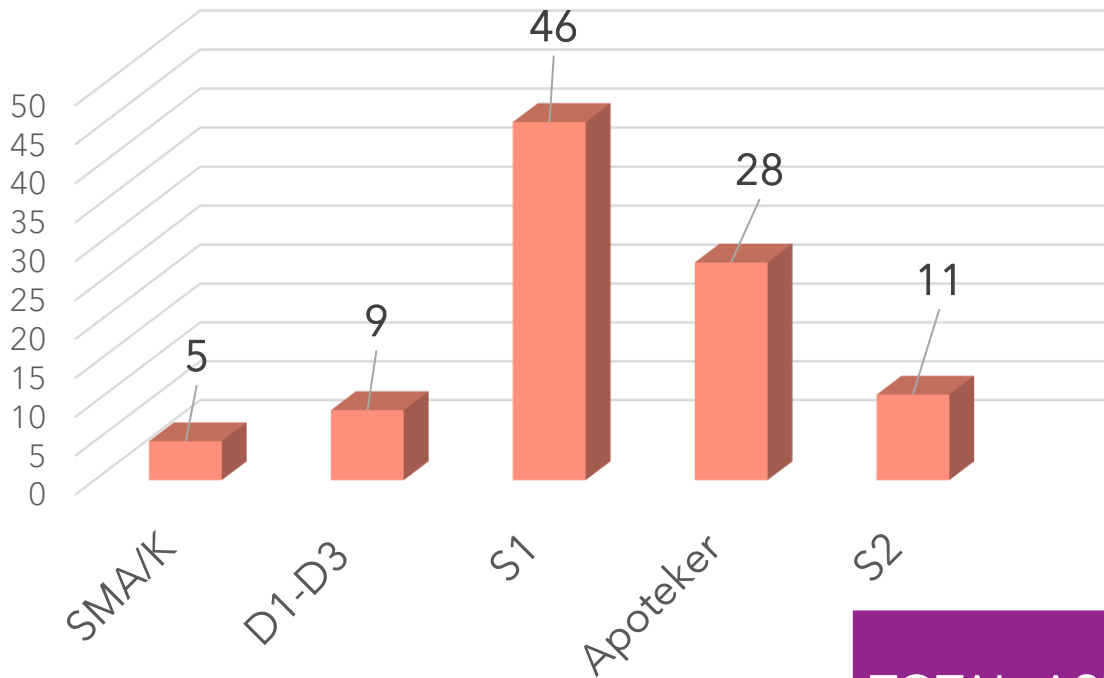

# SDM berdasarkan Generasi

TOTAL ASN : **99** orang  
PNS : 91 orang  
+ 1 PNS Biro Umum  
Penempatan di BBPOM di Denpasar  
PPPK : 7 orang

PNS

PPPK

Generasi	Tahun Kelahiran
Baby Boomer	1946-1964
Gen X	1965-1980
Gen Y	1981-1994
Gen Z	1995-2010

# SDM berdasarkan Usia

TOTAL ASN: **99** orang  
PNS : 91 orang  
+ 1 PNS Biro Umum  
Penempatan di BBPOM di Denpasar  
PPPK : 7 orang

PNS

PPPK

## SDM Berdasarkan Penugasan

TOTAL ASN : **99** orang  
PNS : 91 orang  
+ 1 PNS Biro Umum  
Penempatan di BBPOM di Denpasar  
PPPK : 7 orang

## SDM berdasarkan Pendidikan