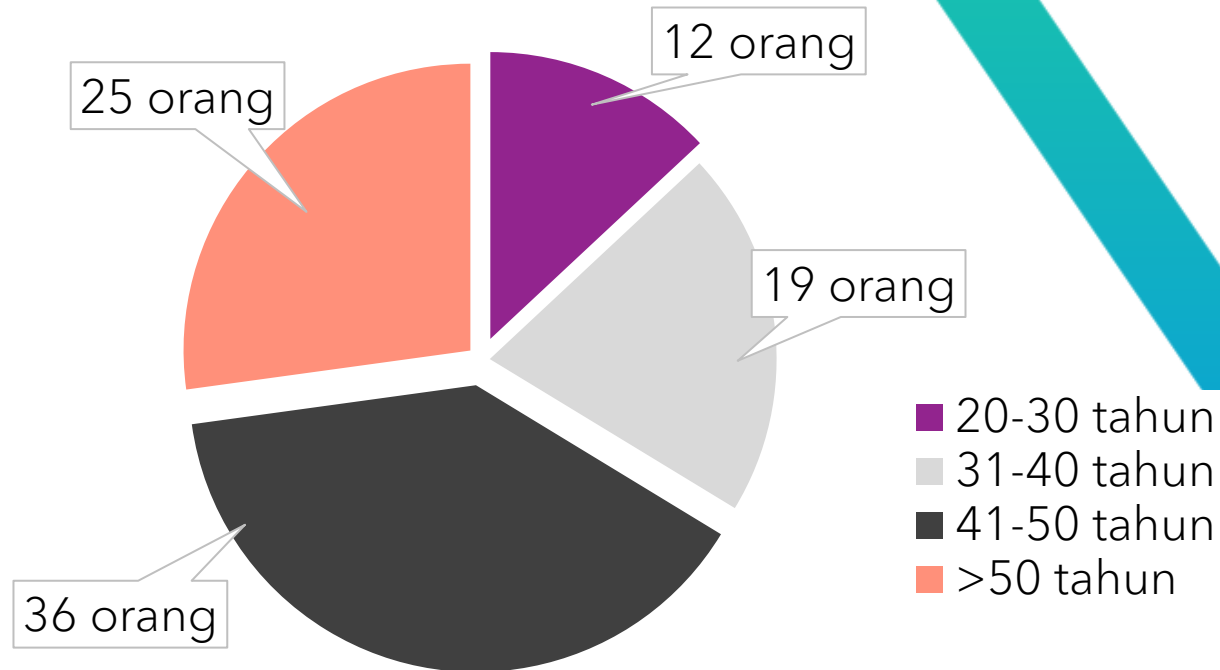

# SDM berdasarkan Generasi

TOTAL ASN : **99** orang  
PNS : 91 orang  
+ 1 PNS Biro Umum  
Penempatan di BBPOM di Denpasar  
PPPK : 7 orang

PNS

PPPK

Generasi	Tahun Kelahiran
Baby Boomer	1946-1964
Gen X	1965-1980
Gen Y	1981-1994
Gen Z	1995-2010

# SDM berdasarkan Usia

TOTAL ASN: **99** orang  
PNS : 91 orang  
+ 1 PNS Biro Umum  
Penempatan di BBPOM di Denpasar  
PPPK : 7 orang

PNS

PPPK