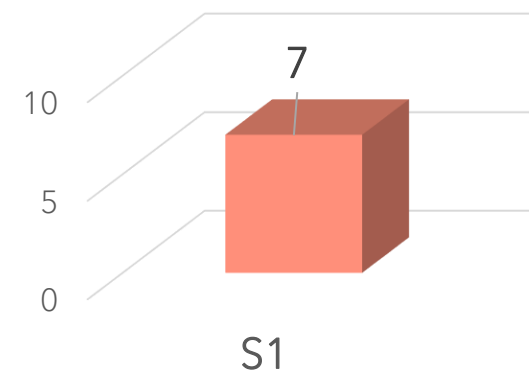

PPPK

TOTAL ASN : **99** orang
PNS : 91 orang
+ 1 PNS Biro Umum
Penempatan di BBPOM di Denpasar
PPPK : 7 orang