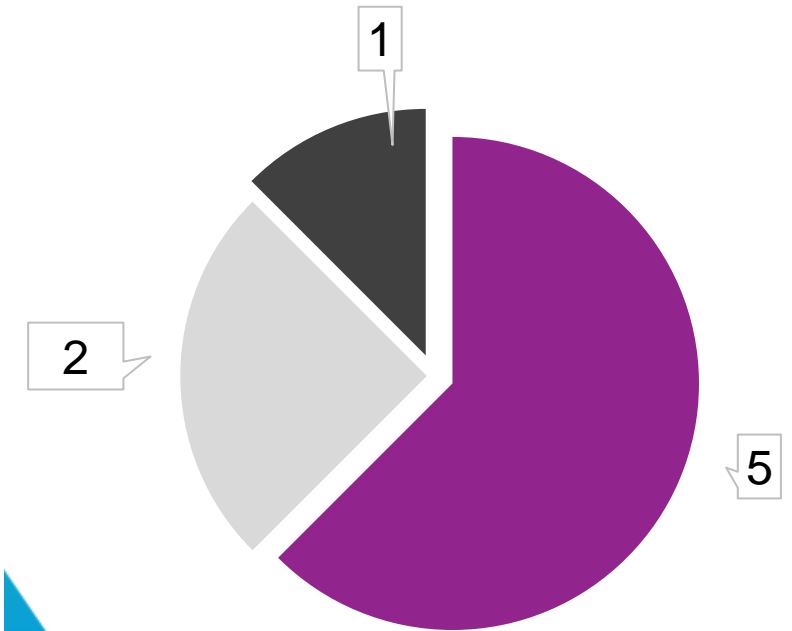

**BALAI BESAR POM
DI DENPASAR
TAHUN
2024**

Sumber Daya Manusia

SDM berdasarkan Generasi

TOTAL ASN : 99 orang
PNS : 91 orang
PPPK : 8 orang

PPPK

PNS

Generasi	Tahun Kelahiran
Baby Boomer	1946-1964
Gen X	1965-1980
Gen Y	1981-1994
Gen Z	1995-2010

SDM berdasarkan Usia

TOTAL ASN: 99 orang
PNS : 91 orang
PPPK : 8 orang

PNS

PPPK

■ 20-30 tahun
■ 31-40 tahun
■ 41-50 tahun
■ >50 tahun

SDM Berdasarkan Penugasan

TOTAL ASN : **99** orang
PNS : 91 orang
PPPK : 8 orang