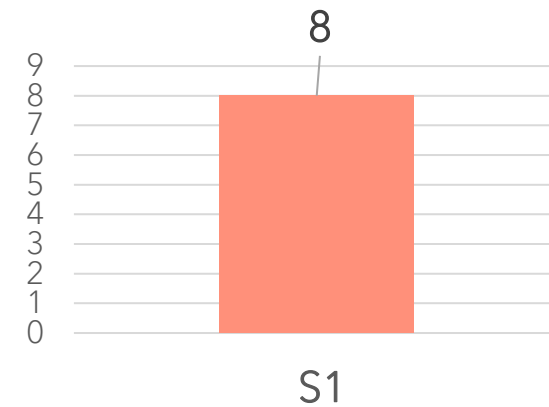

SDM berdasarkan Pendidikan

TOTAL ASN

PNS

PPPK

TOTAL ASN : 99 orang
PNS : 91 orang
PPPK : 8 orang