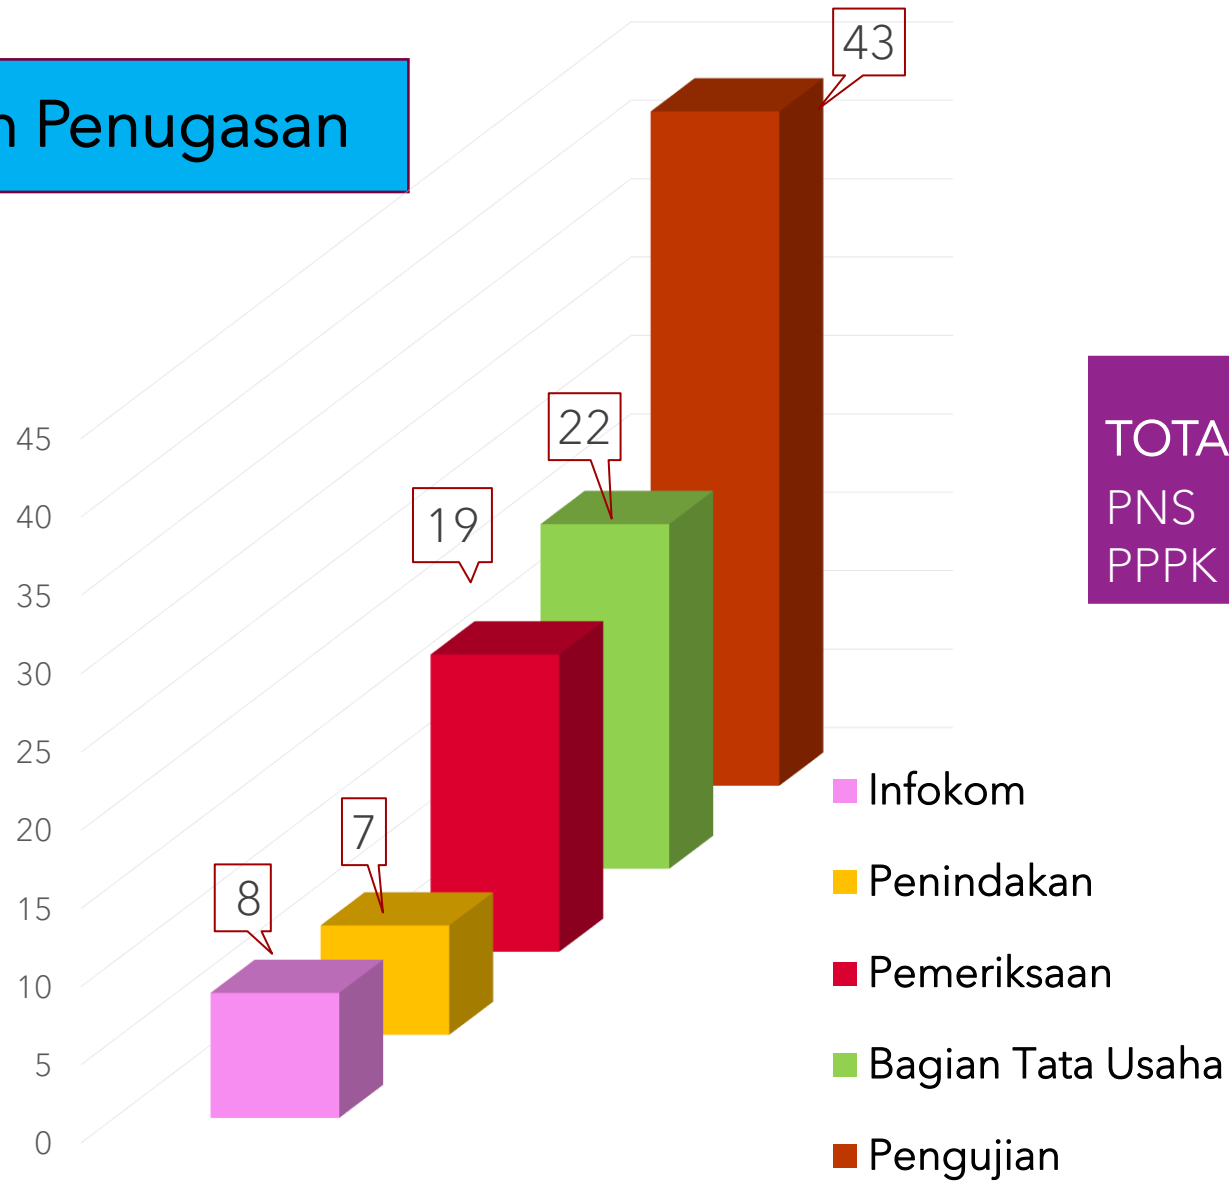

**BALAI BESAR POM
DI DENPASAR
TAHUN
2024**

Sumber Daya Manusia

SDM berdasarkan Generasi

TOTAL ASN : 99 orang
PNS : 91 orang
PPPK : 8 orang

PPPK

PNS

Generasi	Tahun Kelahiran
Baby Boomer	1946-1964
Gen X	1965-1980
Gen Y	1981-1994
Gen Z	1995-2010

SDM berdasarkan Usia

TOTAL ASN: 99 orang
PNS : 91 orang
PPPK : 8 orang

PNS

PPPK

■ 20-30 tahun
■ 31-40 tahun
■ 41-50 tahun
■ >50 tahun

SDM Berdasarkan Penugasan

TOTAL ASN : **99** orang
PNS : 91 orang
PPPK : 8 orang