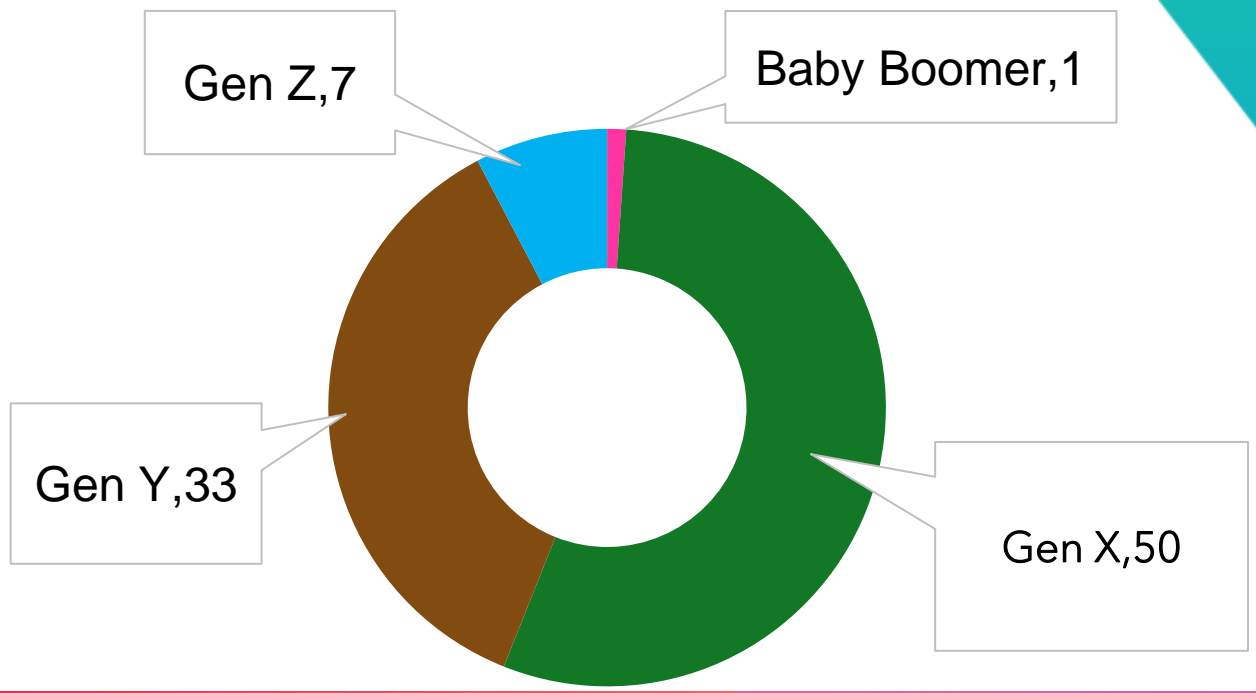

**BALAI BESAR POM
DI DENPASAR
TAHUN
2024**

Sumber Daya Manusia

SDM berdasarkan Generasi

TOTAL ASN : 99 orang
PNS : 91 orang
PPPK : 8 orang

PPPK

PNS

Generasi	Tahun Kelahiran
Baby Boomer	1946-1964
Gen X	1965-1980
Gen Y	1981-1994
Gen Z	1995-2010

SDM berdasarkan Usia

TOTAL ASN: 99 orang
PNS : 91 orang
PPPK : 8 orang

PNS

PPPK

■ 20-30 tahun
■ 31-40 tahun
■ 41-50 tahun
■ >50 tahun

SDM Berdasarkan Penugasan

TOTAL ASN : **99** orang
PNS : 91 orang
PPPK : 8 orang