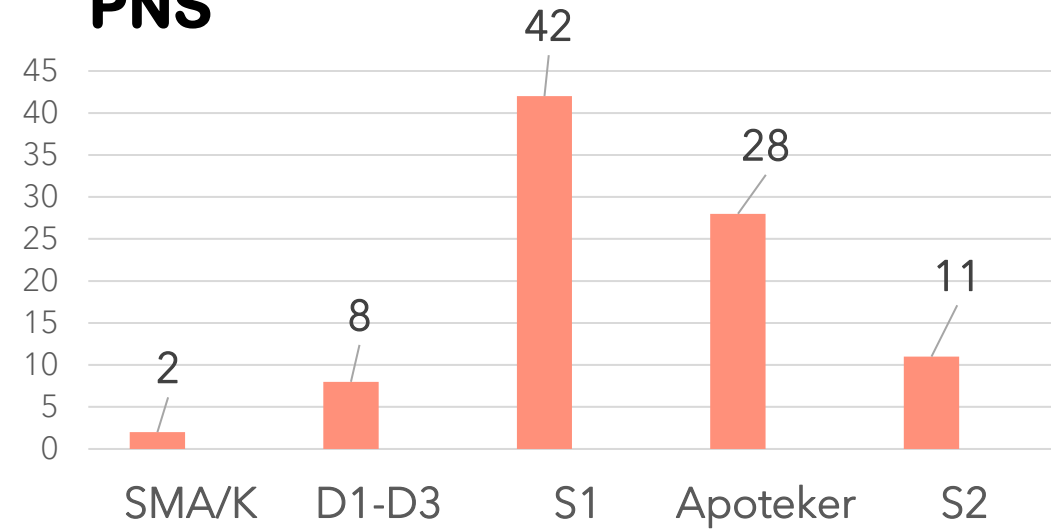

SDM berdasarkan Pendidikan

TOTAL ASN

PNS

PPPK

TOTAL ASN : 99 orang
PNS : 91 orang
PPPK : 8 orang