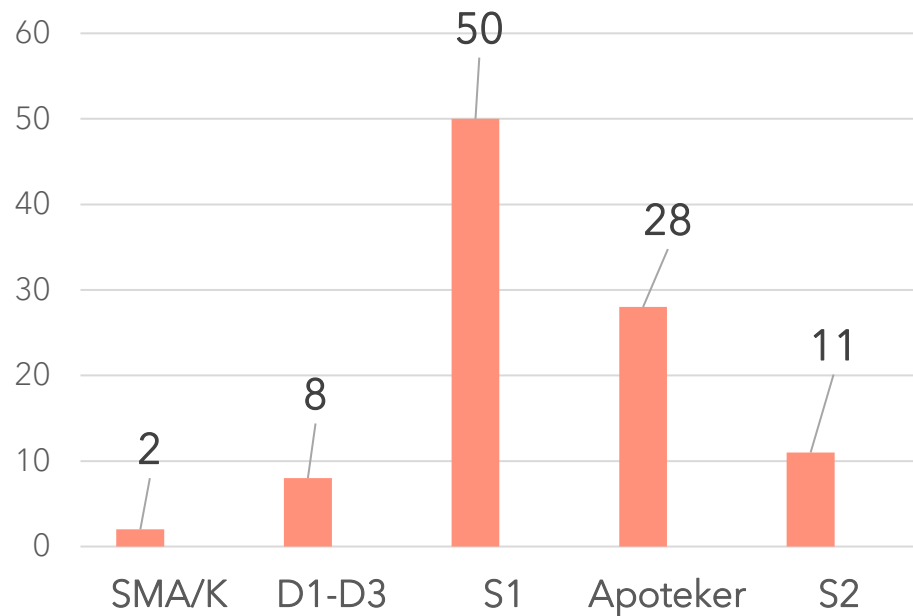

SDM berdasarkan Pendidikan

TOTAL ASN