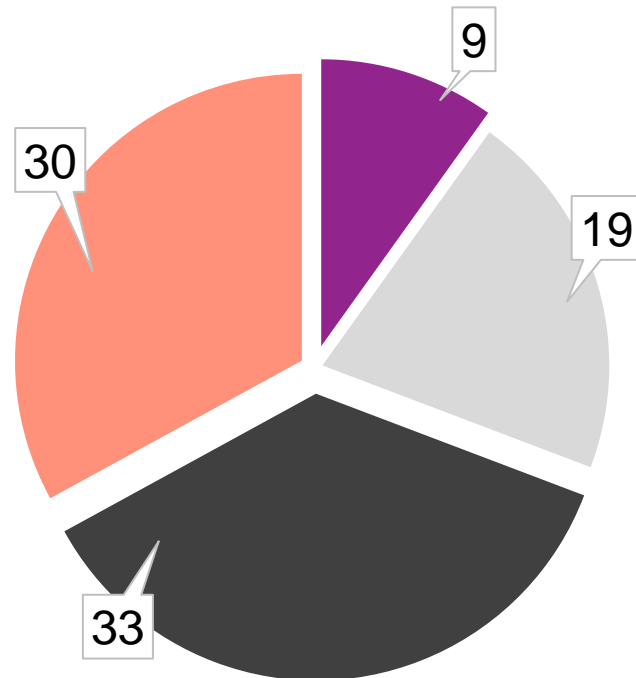

**BALAI BESAR POM
DI DENPASAR
TAHUN
2024**

Sumber Daya Manusia

SDM berdasarkan Generasi

TOTAL ASN : 99 orang
PNS : 91 orang
PPPK : 8 orang

PPPK

PNS

Generasi	Tahun Kelahiran
Baby Boomer	1946-1964
Gen X	1965-1980
Gen Y	1981-1994
Gen Z	1995-2010

SDM berdasarkan Usia

TOTAL ASN: 99 orang
PNS : 91 orang
PPPK : 8 orang

PNS

PPPK

■ 20-30 tahun
■ 31-40 tahun
■ 41-50 tahun
■ >50 tahun

SDM Berdasarkan Penugasan

TOTAL ASN : **99** orang
PNS : 91 orang
PPPK : 8 orang